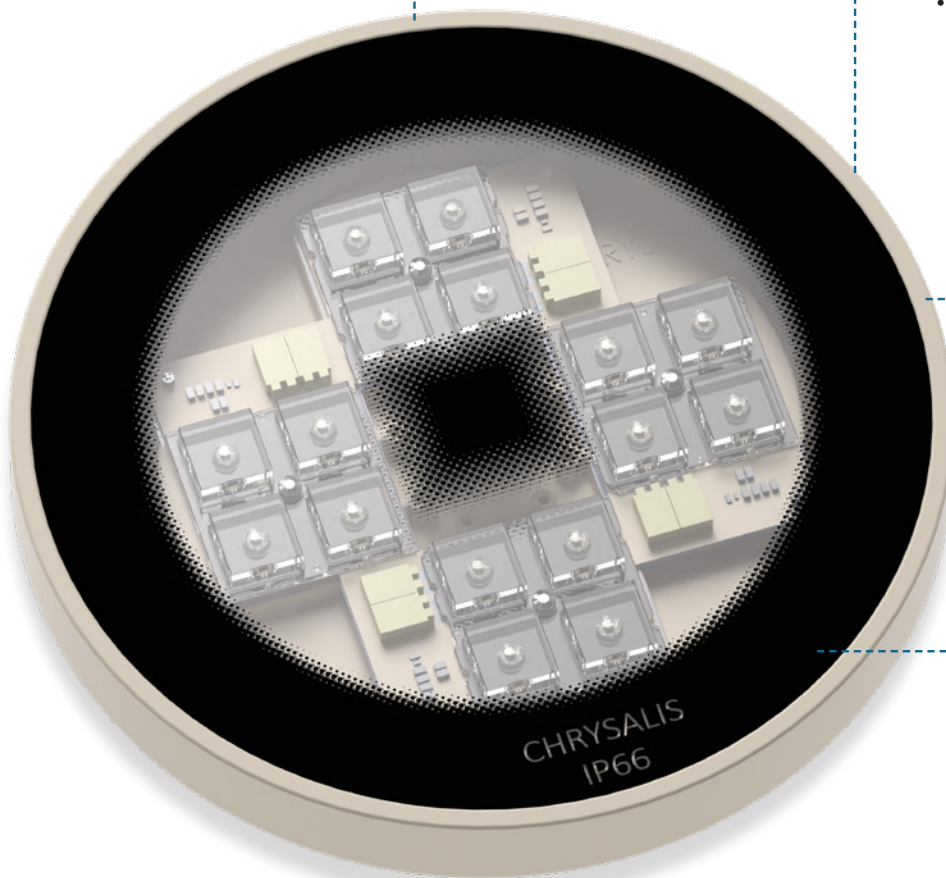

**DELGADURA PARA INTEGRACIÓN EN OBRA Y
BAJA RESISTENCIA AL VIENTO**

- espesor 25mm
- SCX reducido al mínimo

ROBUSTEZ Y ANTIVANDALISMO

- IK08 vidrio, templado y serigrafiado

VIDAD UTIL

- modulo sellado

CUMPLIMIENTO AMBIANTAL

- cumple con los requisitos de
  ULOR RUL < 1 %,
  Código de flujo CIE 3 > 95%