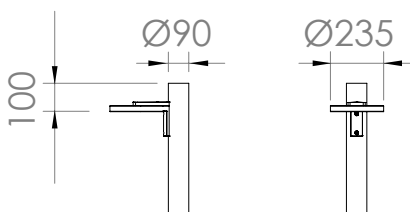

DIMENSIONES

COMPOSICION DEL CONJUNTO

Mástil tubular en aluminio $\text{Ø}90\text{mm}$

Soporte de pared en aluminio

Luminaria redonda