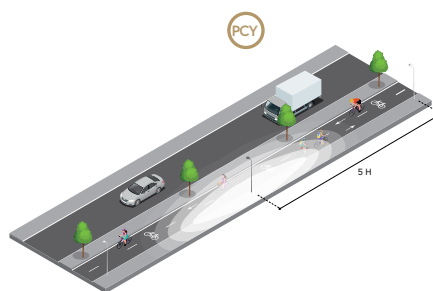

Esta lente es ideal para la iluminación de carreteras y permite un buen control de la retroiluminación.

U optic, 16 LED, 3700lm, 25W, 4m

La óptica urbana en “U” permite iluminar vías más anchas con una altura de iluminación inferior al ancho de vía. El espaciado recomendado es de $4,5 \times h$ para un ancho de calzada de $1,5 \times h$.

Esta óptica permite reducir la altura de iluminación permitiendo mientras tanto un control satisfactorio de la retroiluminación.

PCY optics, 16 LED, 3700lm, 25W, 4m

La óptica de las vías ciclistas «PCY» permite espaciamientos de hasta $5 \times h$ (altura de iluminación), para una luz recomendada algo inferior al ancho de la calzada: $L < h$.

D. Esta óptica es ideal para la iluminación de calles y carriles estrechos, permitiendo un control satisfactorio de la retroiluminación

P optics, 16 LED, 3700lm, 25W, 4m

La óptica del lugar «P» permite distancias de hasta $3,5 \times H$ (altura del fuego), el ancho iluminado es igual a $2 \times H$ (H = altura del fuego).