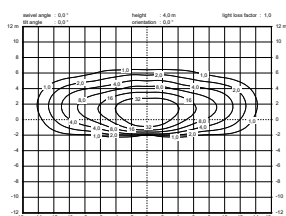

DIMENSIONES

COMPOSICION DEL CONJUNTO

Mástil tubular en aluminio $\text{Ø}90\text{mm}$

Soporte de pared en aluminio

Luminaria redonda

PARA VIAS

R optic, 16 LED, 3700lm, 25W, 4m

La óptica vial “R” permite espaciamientos de hasta $4,5 \times h$ (altura de iluminación), para una misma altura de iluminación al ancho de la calzada: $L=h$.

Esta lente es ideal para la iluminación de carreteras y permite un buen control de la retroiluminación.

U optic, 16 LED, 3700lm, 25W, 4m

La óptica urbana en “U” permite iluminar vías más anchas con una altura de iluminación inferior al ancho de vía. El espaciado recomendado es de $4,5 \times h$ para un ancho de calzada de $1,5 \times h$.

Esta óptica permite reducir la altura de iluminación permitiendo mientras tanto un control satisfactorio de la retroiluminación.

PCY optics, 16 LED, 3700lm, 25W, 4m

La óptica de las vías ciclistas «PCY» permite espaciamientos de hasta $5 \times h$ (altura de iluminación), para una luz recomendada algo inferior al ancho de la calzada: $L < h$.