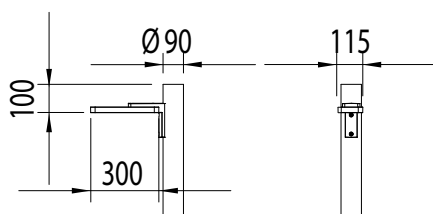

- cumple con los requisitos de
ULOR RUL < 1 %,
Código de flujo CIE 3 > 95%

COMPOSICION DEL CONJUNTO

Mástil tubular en aluminio Ø90mm

Soporte de pared en aluminio

Luminaria rectangular

DIMENSIONES

✓ Cumple con los requisitos del decreto del 27 de diciembre de 2018
en materia de contaminación lumínica.

DIMENSIONES

COMPOSICION DEL CONJUNTO

Mástil tubular en aluminio $\text{Ø}90\text{mm}$

Soporte de pared en aluminio

Luminaria redonda

PARA VIAS

R optic, 16 LED, 3700lm, 25W, 4m

La óptica vial “R” permite espaciamientos de hasta $4,5 \times h$ (altura de iluminación), para una misma altura de iluminación al ancho de la calzada: $L=h$.