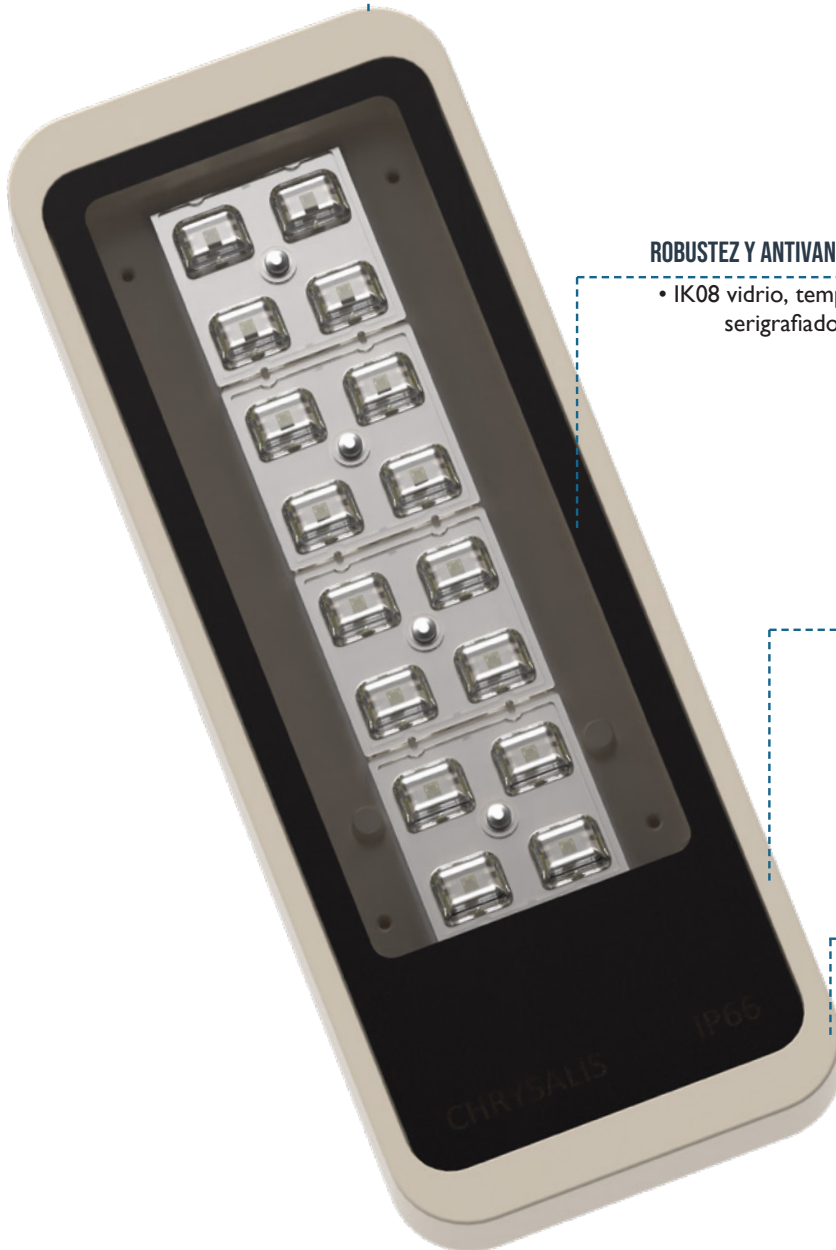

AREAS RESIDENCIALES

LUMINARIA.

Cuerpo de fundición en aluminio

Aparamenta a pie de mástil

IK08 cristal de vidrio plano templado y sellado

Luminaria precableada

Lentes de PMMA - ópticas seleccionadas de acuerdo con los requisitos de conformidad con el decreto en vigor - Zhaga PCB

**DELGADURA PARA INTEGRACIÓN EN OBRA Y
BAJA RESISTENCIA AL VIENTO**

- espesor 25mm
- SCX reducido al mínimo

ROBUSTEZ Y ANTIVANDALISMO

- IK08 vidrio, templado y serigrafiado

VIDAD UTIL

- modulo sellado

CUMPLIMIENTO AMBIENTAL

- cumple con los requisitos de
ULOR RUL < 1 %,
Código de flujo CIE 3 > 95%

COMPOSICION DEL CONJUNTO

Mástil tubular en aluminio Ø90mm

Soporte de pared en aluminio

Luminaria rectangular

DIMENSIONES

✓ Cumple con los requisitos del decreto del 27 de diciembre de 2018
en materia de contaminación lumínica.

• DISPOSITIVO REMOTO AL PIE DEL POSTE:

- Sellado IP66
- Driver liteprog de 50W con 3 rangos de funcionamiento (un nivel de descenso, programación bajo demanda) para colocar al pie del poste
- Conectores estancos para cableado entre luminaria y driver
- Caja de concciones eléctricas entre bloque de terminales y disyuntor