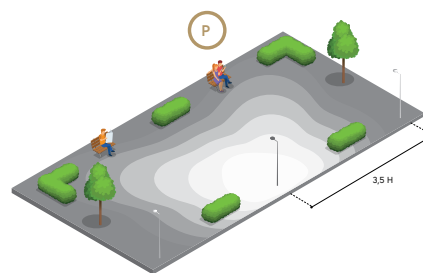

La óptica del lugar «P» permite distancias de hasta $3,5 \times H$ (altura del fuego), el ancho iluminado es igual a $2 \times H$ (H = altura del fuego).

Esta óptica es ideal para la iluminación de plazas y parkings, permitiendo un control satisfactorio de la retroiluminación gracias a su pantalla de luz.