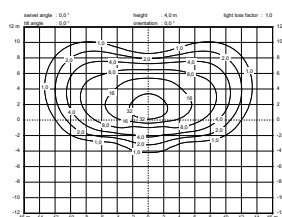

U optic, 16 LED, 3700lm, 25W, 4m

La óptica urbana en “U” permite iluminar vías más anchas con una altura de iluminación inferior al ancho de vía. El espaciado recomendado es de $4,5 \times h$ para un ancho de calzada de $1,5 \times h$.

Esta óptica permite reducir la altura de iluminación permitiendo mientras tanto un control satisfactorio de la retroiluminación.