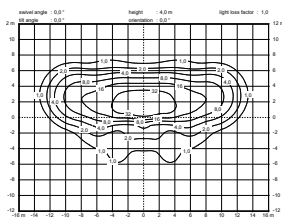

DIMENSIONES

COMPOSICION DEL CONJUNTO

Mástil tubular en aluminio $\text{Ø}90\text{mm}$

Soporte de pared en aluminio

Luminaria redonda

PARA VIAS

R optic, 16 LED, 3700lm, 25W, 4m

La óptica vial “R” permite espaciamientos de hasta $4,5 \times h$ (altura de iluminación), para una misma altura de iluminación al ancho de la calzada: $L=h$.