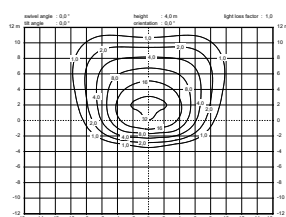

DIMENSIONES

COMPOSICION DEL CONJUNTO

Mástil tubular en aluminio $\text{Ø}90\text{mm}$

Soporte de pared en aluminio

Luminaria redonda

PARA VIAS

R optic, 16 LED, 3700lm, 25W, 4m

La óptica vial “R” permite espaciamientos de hasta $4,5 \times h$ (altura de iluminación), para una misma altura de iluminación al ancho de la calzada: $L=h$.

Esta óptica permite reducir la altura de iluminación permitiendo mientras tanto un control satisfactorio de la retroiluminación.

PCY optics, 16 LED, 3700lm, 25W, 4m

La óptica de las vías ciclistas «PCY» permite espaciamientos de hasta $5 \times h$ (altura de iluminación), para una luz recomendada algo inferior al ancho de la calzada: $L < h$.

D. Esta óptica es ideal para la iluminación de calles y carriles estrechos, permitiendo un control satisfactorio de la retroiluminación

P optics, 16 LED, 3700lm, 25W, 4m

La óptica del lugar «P» permite distancias de hasta $3,5 \times H$ (altura del fuego), el ancho iluminado es igual a $2 \times H$ (H = altura del fuego).