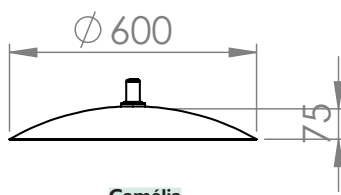

MATÉRIAUX ET FINITIONS

- Dôme au choix (Bleuet - Camélia - Edelweiss) en aluminium repoussé
- Corps du luminaire en fonderie injectée.
- Vasque verre serigraphié IK08
- Thermolaquage RAL au choix, option bord de mer sur demande.

EQUIPEMENT

• BLOC OPTIQUE :

- Durée de vie L90B10 100000h
- Efficacité lumineuse jusqu'à 135 lm/W
- Flux source LED de 1000 à 18000 lm
- Lentilles optiques en PMMA
- PCB en aluminium (4 PCB maximum)
- Optiques : Routier (R), Semi urbain (SU), Urbaine (U), Place (P), Piste cyclable (PCY), Passage piéton, Symétrique.
- Température de couleurs : 3000K en standard. 2700, 2200 et 1800K en option.
- Cohabitation de 2 tonalités de blancs ou d'une tonalité et d'une couleur pour la préservation d'une faune particulière possible sur demande
- Pré-cablage métrage standard en fonction du nombre de PCB
- ULR < 1%, ULR < 4% (in situ), code CIE flux 3 > 95%

• APPAREILLAGE DÉPORTÉ EN PIED DE MÂT :

- Etanchéité IP66
- Driver programmable, Driver programmable DALI. Driver D4i en option
- Immunité aux surtensions > 6kV (conforme IEC 61010)
- Driver(s) spécifique(s) pour solution sources mixtes sur projet

• OPTIONS :

- Prise antenne zhaga sur demande
- Varistance sur demande
- Parafoudre

• Tous nos composants sont certifiés ENEC

FIXATIONS

• STANDARDS :

- Embout luminaire PDG34 mâle

DIMENSIONS

VARIATIONS ESTHÉTIQUES

DÔMES EN OPTION

VASQUES EN OPTION

1

2

3(*)

(*) Conforme au décret de 2018 applicable uniquement dans les zones patrimoniales, parcs et jardins, et zone de développement économique