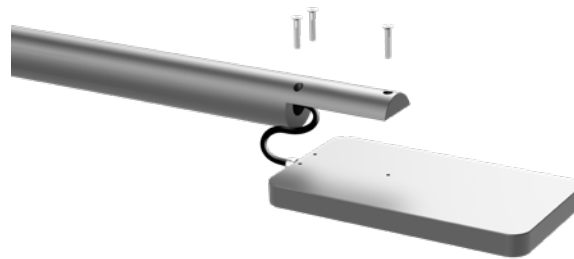

FIXATION TECHNO D60.

☑ Répond aux exigences de l'arrêté du 27 décembre 2018 relatif à la prévention, à la réduction et à la limitation des nuisances lumineuses.

MATÉRIAUX ET FINITIONS

- Fixation dédiée aux blocs optiques Lolita en fonderie d'aluminium, pour tous supports \varnothing 60 mm
- Fixation 4 points par vis de serrage
- Thermoloquage RAL / Akzo Nobel au choix, option bord de mer sur demande

FIXATIONS

- Fixation dans le prolongement de la crosse existante, orientation du bloc optique = orientation de la crosse