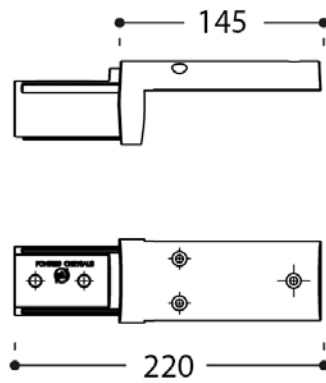

FIXATION TECHNO D60.

☑ Répond aux exigences de l'arrêté du 27 décembre 2018 relatif à la prévention, à la réduction et à la limitation des nuisances lumineuses.

MATÉRIAUX ET FINITIONS

- Fixation dédiée aux blocs optiques Lolita en fonderie d'aluminium, pour tous supports \varnothing 60 mm
- Fixation 4 points par vis de serrage
- Thermoloquage RAL / Akzo Nobel au choix, option bord de mer sur demande

FIXATIONS

- Fixation dans le prolongement de la crosse existante, orientation du bloc optique = orientation de la crosse