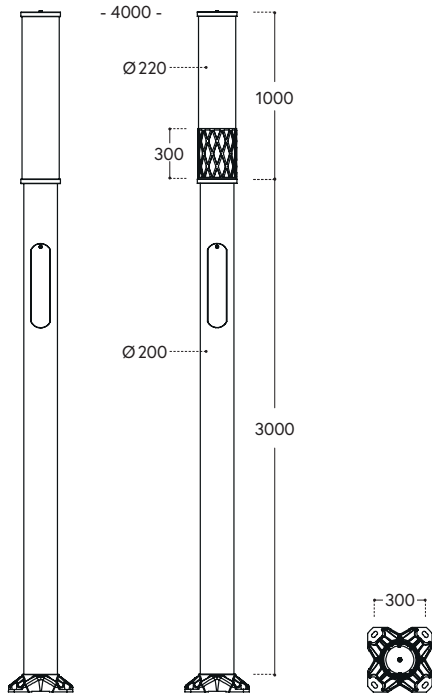

Éclairage d'ambiance

Bellarria

Dimensions

Matériaux et finitions

Borne en aluminium extrudé Ø200x5, semelle en fonderie d'aluminium 300x300, portillon standard
 Diffuseur Ø220 en PMMA coulé Clair ou Satiné,
 Bouchon du diffuseur en aluminium injecté
 Tirant central en aluminium extrudé Ø40x5 avec câblage intégré

Caractéristiques mécaniques et électriques

- Bloc optique IP66
- Driver et raccordement électrique derrière portillon du mât
- Eclairage direct 16LED ou 32LED blanc chaud ou blanc neutre PCB 16LED 32LED (LED de couleur en option)

Sources, optiques et appareillages LED

Nbre de PCB	Courant LED	Puissance totale conso.	Flux Sortant lumineux						Rendement global	Flux source			Driver Philips
			Blanc neutre 4000 K	Rendement 4000 K	Blanc chaud 3000 K	Rendement 3000 K	Blanc chaud 2700 K	Rendement 2700 K		4000 K	3000 K	2700 K	
16 LED	350mA	18W	2210 lm	123 lm/W	2083 lm	116lm/W	1768 lm	98 lm/W	85%	2600 lm	2450 lm	2080lm	75W
	450 mA	23W	2678 lm	116lm/W	2508 lm	109lm/W	2142 lm	93 lm/W	85%	3150 lm	2950 lm	2520lm	0.3 - 1.0 A
	530mA	27W	3145 lm	116lm/W	2975 lm	109lm/W	2516 lm	93 lm/W	85%	3700 lm	3500 lm	2960 lm	SNLDAE
32 LED	350mA	35W	4420lm	126 lm/W	4165 lm	119lm/W	3536 lm	101 lm/W	85%	5200 lm	4900lm	4160 lm	75W
	450 mA	45W	5355 lm	119lm/W	5015 lm	111lm/W	4284 lm	95 lm/W	85%	6300 lm	5900lm	5040 lm	0.3 - 1.0 A
	530mA	55W	6290 lm	114lm/W	5950 lm	108lm/W	5032 lm	91 lm/W	85%	7400 lm	7000 lm	5920 lm	SNLDAE

Colonne BELLARIA - optique sommitale : 16 LED ou 32 LED éclairage vers le bas - températures de couleur : 4000°K, 3000°K, 2700°K - indice de rendu des couleur : supérieur à 70
 Driver XITANIUM PHILIPS 75W Lite Prog ou Full Prog dans CBX IP66 - Hauteur de 4 à 6m, optique de couleur bleu, vert ou rouge : 16 LED éclairage vers le haut