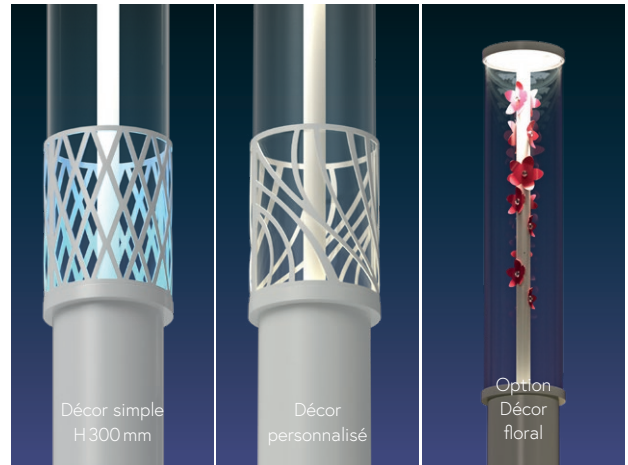

Éclairage d'ambiance

Bellarria

Dimensions

Matériaux et finitions

Borne en aluminium extrudé Ø200x5, semelle en fonderie d'aluminium 300x300, portillon standard
 Diffuseur Ø220 en PMMA coulé Clair ou Satiné,
 Bouchon du diffuseur en aluminium injecté
 Tirant central en aluminium extrudé Ø40x5 avec câblage intégré

Caractéristiques mécaniques et électriques

- Bloc optique IP66
- Driver et raccordement électrique derrière portillon du mât
- Eclairage direct 16LED ou 32LED blanc chaud ou blanc neutre PCB 16LED 32LED (LED de couleur en option)

Options

- Éclairage indirect pour effet lumino-technique 16LED blanc chaud ou blanc neutre (bleu, rouge ou vert)
- Décor en aluminium personnalisable au niveau de l'embase du diffuseur
- Décors personnalisables dans l'enseinte du diffuseur (floral, oiseaux...)
- RAL au choix

Colonne BELLARIA - optique sommitale : 16 LED ou 32 LED éclairage vers le bas - températures de couleur : 4000°K, 3000°K, 2700°K - indice de rendu des couleur : supérieur à 70
 Driver XITANIUM PHILIPS 75W Lite Prog ou Full Prog dans CBX IP66 - Hauteur de 4 à 6m, optique de couleur bleu, vert ou rouge : 16 LED éclairage vers le haut